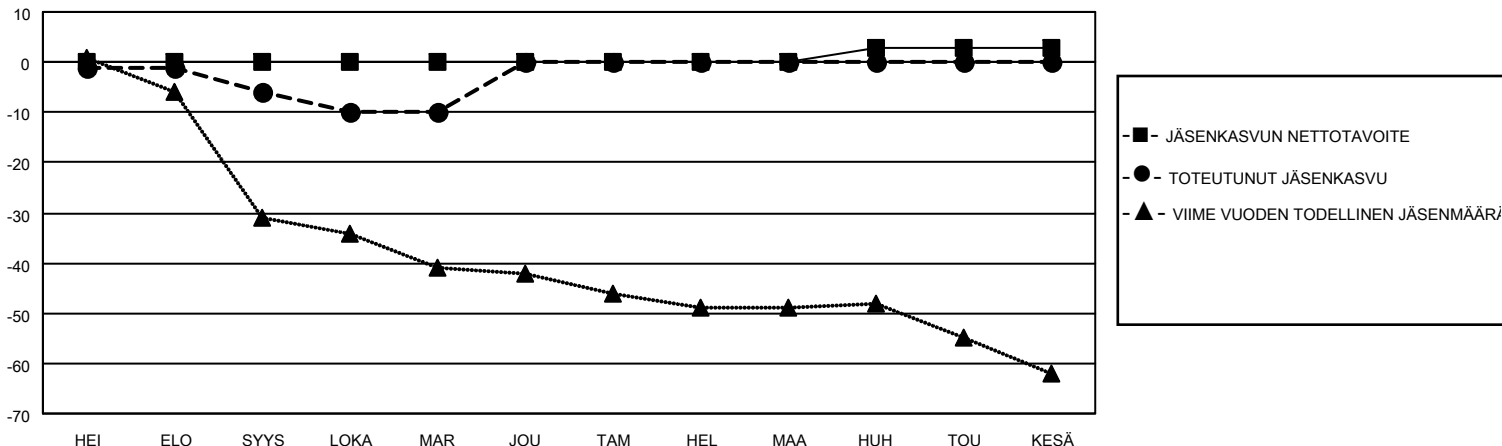

# MONTHLY MEMBERSHIP PROGRESS REPORT

SIJAINTI FINLAND

District 107 O

Results as of: 11/30/2022

Klubit				jäsentä			
TULOKSET 2022-2023				TULOKSET 2022-2023			
NELJÄNNES	UUDEN KLUBIN TAVOITE	UUDET KLUBIT	LOPETETUT KLUBIT	NELJÄNNES	JÄSENKASVUN NETTOTAVOITE	TOTEUTUNUT JÄSENKASVU	POISTETUT JÄSENET (mukaan lukien siirrot)
HEI/ELO/SYYS	0	0	0	HEI/ELO/SYYS	0	7	11
LOKA/MAR/JOU	0	0	0	LOKA/MAR/JOU	0	13	17
TAM/HEL/MAA	0	0	0	TAM/HEL/MAA	0	0	0
HUH/TOU/KESÄ	1	0	0	HUH/TOU/KESÄ	3	0	0

TAVOITTEET JA UUDET KLUBIT, KUMULATIIVINEN

TAVOITTEET JA JÄSENET, KUMULATIIVINEN

LAKKAUTETUT KLUBIT: 0

ERONNEET JÄSENET

KUOLLUT	4
KLUBI LAKKAUTETTU	0
MUU	24
<b>YHTEENSÄ</b>	<b>28</b>

12 CLUBS OF 52 LISÄNNYT YHDEN TAI USEAMMAN UUTTA JÄSENTÄ